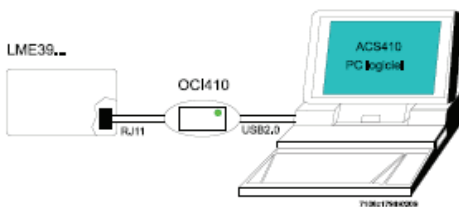

**Coffret de sécurité
Paramétrable**

AZL2

LME39

COFFRET DE SECURITE PARAMETRABLE : LME39

Les coffrets de sécurité du type LME39... sont destinés à la mise en service et à la surveillance de brûleurs à gaz / fioul, à une ou deux allures. La surveillance de flamme est assurée par une sonde de Ionisation ou une sonde de flamme QRA... avec l'appareil AGQ3...27. Détection de sous tension, surveillance de pression d'air avec contrôle de fonctionnement du pressostat air pendant le démarrage et le fonctionnement. Déverrouillage électrique à distance, affichage en code couleur des messages de dérangement et de fonctionnement, limitation des répétitions. Fonctionnement intermittent contrôlé au bout de 24h de fonctionnement ininterrompu.

LME39.100E2
LME39.400E2

Coffret de sécurité 230 v, pour brûleur à air soufflé
Coffret de sécurité 230 v, pour brûleur à air induit

Existe en 115 V

AFFICHEUR

Cet afficheur n'est pas indispensable au fonctionnement, mais permet de réaliser le paramétrage, et d'interroger la mémoire du LME39. Il affiche en temps réel les informations sur le signal de flamme, et la valeur de demande de puissance.

AGK11.6
AGK65
AGQ3.1A27

Embase de montage LME39
support insérable dans l'embase pour presse étoupe PG11
adaptateur pour cellule UV, s'installe sous l'embase

Table de codes de couleur de la LED multicolore		
Etat	Code couleur	Couleur
Temps d'attente «TW», autres états d'attente divers	○.....	Arrêt
Phase d'allumage, allumage activé	●●●●●●●●●●	Clignote jaune
Fonctionnement, flamme correcte	□.....	Vert
Fonctionnement, flamme mal formée	□□□□□□□□	Clignote vert
Lumière parasite pendant le démarrage du brûleur	□▲□▲□▲□▲	Vert-rouge
Sous-tension	●▲●▲●▲●▲	Jaune-rouge
Défaut, alarme	▲.....	Rouge
Affichage du code de dérangement, cf. «Tableau des codes de dérangement»	▲○▲○▲○▲○	Clignote rouge
Diagnostic d'interface	▲▲▲▲▲▲▲▲	Clignote rouge irrégulièrement