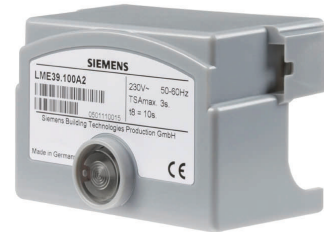

**Coffret de sécurité
Paramétrable**

AZL2

LME39

COFFRET DE SECURITE PARAMETRABLE : LME39

Les coffrets de sécurité du type LME39... sont destinés à la mise en service et à la surveillance de brûleurs à gaz / fioul, à une ou deux allures. La surveillance de flamme est assurée par une sonde de Ionisation ou une sonde de flamme QRA... avec l'appareil AGQ3...27. Détection de sous tension, surveillance de pression d'air avec contrôle de fonctionnement du pressostat air pendant le démarrage et le fonctionnement. Déverrouillage électrique à distance, affichage en code couleur des messages de dérangement et de fonctionnement, limitation des répétitions. Fonctionnement intermittent contrôlé au bout de 24h de fonctionnement ininterrompu.

LME39.100E2
LME39.400E2

Coffret de sécurité 230 v, pour brûleur à air soufflé
Coffret de sécurité 230 v, pour brûleur à air induit

Existe en 115 V

AFFICHEUR

Cet afficheur n'est pas indispensable au fonctionnement, mais permet de réaliser le paramétrage, et d'interroger la mémoire du LME39. Il affiche en temps réel les informations sur le signal de flamme, et la valeur de demande de puissance.

AZL23.00A9
AGV50.300
OCI410
ASC

Afficheur à cristaux liquide, rétro éclairé, IP54
Câble pour AZL23, RJ11, lg 3 m
Interface LME 39 / PC
logiciel (Anglais ou Allemand) pour PC

ACCESSOIRES

Dans certains de ces accessoires sont obligatoires pour le fonctionnement des moteurs SKP, vérifiez vos besoins.